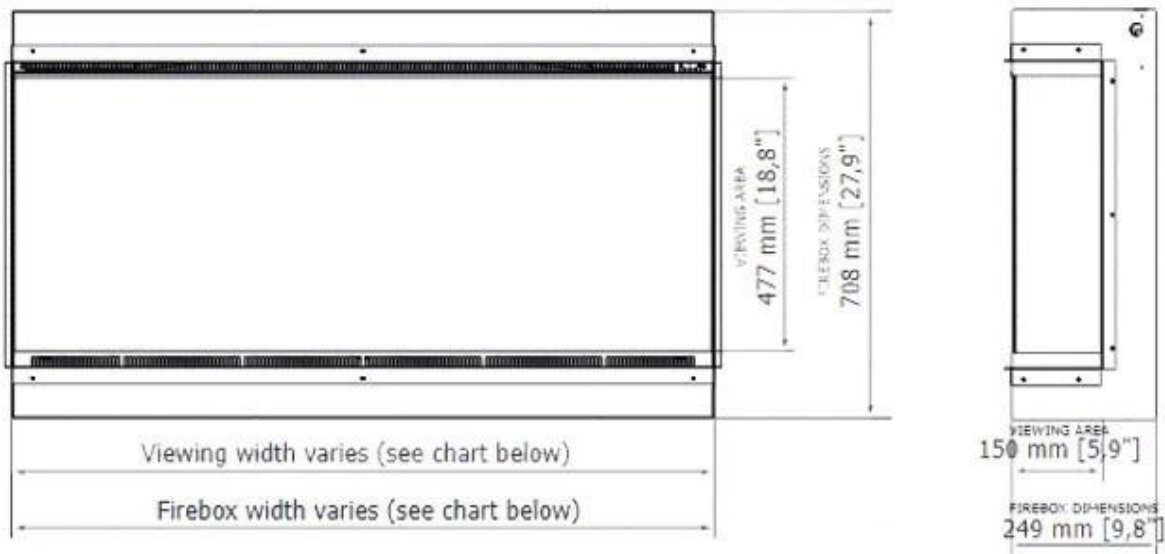

Nyckelspecifikationer

Montering	Vägghängd elektrisk kamin
Montering	3-sidig inbyggd elkamin
Märke	Planika Fires
Certifiering	CE
Användning	Inomhus
Garanti	2 År

Mått och vikt

	26,2 cm
Längd/bredd	84,6 cm
Höjd	71,7 cm
Vikt	42 kg

Dekoration	Kristaller
Dekoration	Ved
Glas ingår	Ja
Glashöjd	47,7 cm
Glaslängd	83,8 cm

Installationsdetaljer

Rökanal/Skorsten	Inte nödvändigt
Strömkrav	Ja
Strömkrav	220-240V

	Viewing area WxHxD mm	Firebox dimensions WxHxD mm	Framing dimensions (opening size) WxHxD mm	Net weight
Astro 850	838 x 477 x 150	840 x 708 x 249	846 x 717 x 262	42.0 kg / 93 lbs
Astro 1200	1219 x 477 x 150	1222 x 708 x 249	1227 x 717 x 262	59.0 kg / 130 lbs
Astro 1500	1524 x 477 x 150	1526 x 708 x 249	1532 x 717 x 262	72,5 kg / 160 lbs
Astro 1800	1829 x 477 x 150	1831 x 708 x 249	1837 x 717 x 262	85.0 kg / 189 lbs